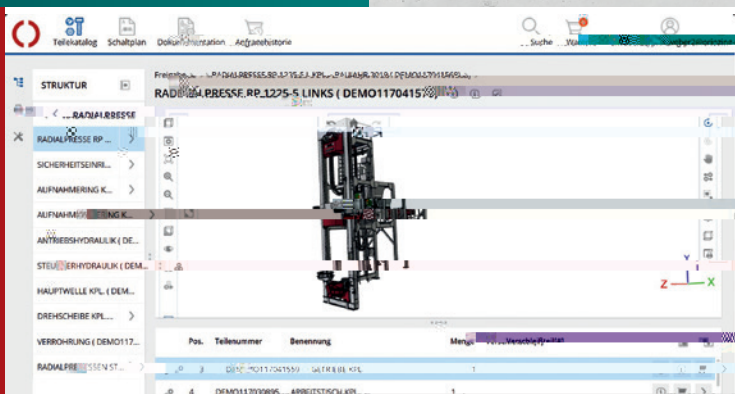

WARUM **SMART PARTS?**

- Online verfügbar, keine Installation nötig
- 360°-Ansicht
- 3D-zu-2D-Konvertierung mit einem Klick
- Flexible Darstellung
- Präzise Teileisolierung
- Detaillierte Informationen auf einen Blick

PRINZIN 

SMART PARTS

IHRE ONLINE-LÖSUNG
FÜR ERSATZTEILDOKUMENTATION
UND ANFRAGEN

WENIGE KLICKS BIS ZUR ANFRAGE

Starten Sie
mit einem Überblick
der kompletten
Maschine

1

Legen Sie die
Artikel in den
Warenkorb