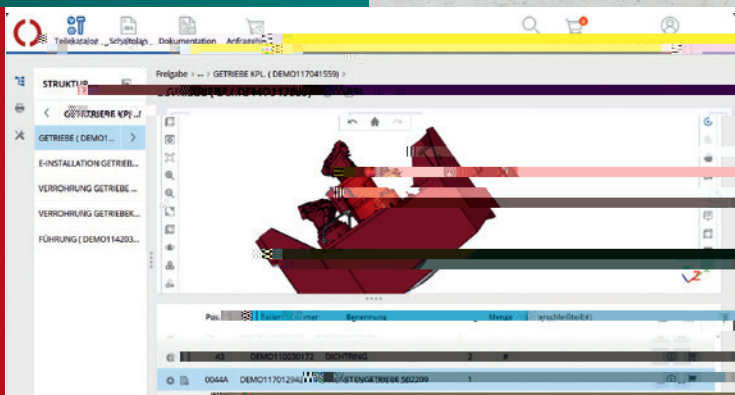

Legen Sie die
Artikel in den
Warenkorb

3

Ermitteln Sie
das benötigte
Ersatzteil

2